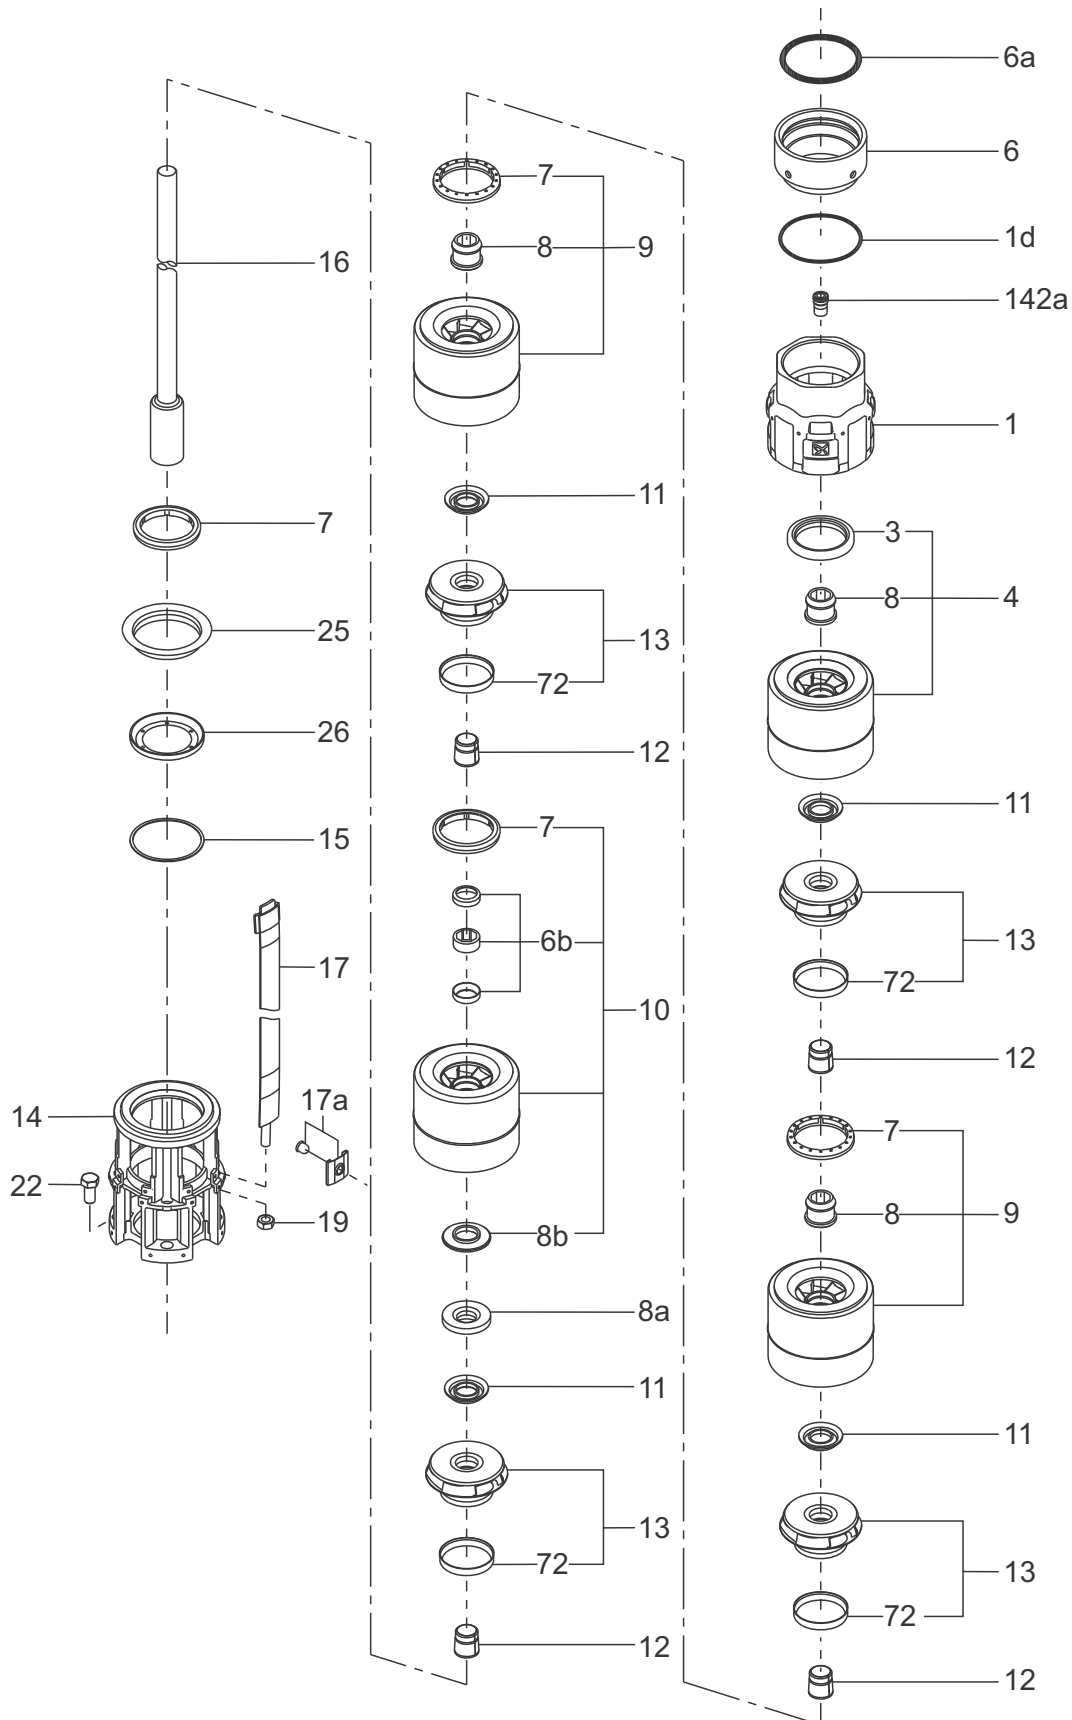

BMSHs 30 pump

Chamber, intermediate

Pos.	Description/kit No	96592007	97755615
9	Inlet part	1	5

Chamber, top

Pos.	Description/kit No	97937856	
4	Chamber, top	1	

Chamber, bottom

Pos.	Description/kit No	96592006	
10	Chamber, bottom	1	

Impeller set

Pos.	Description/kit No	96903206	96603156
11	Inlet part	1	5
12	Split cone	1	5
13	Impeller	1	5

Retainer for seal ring

Pos.	Description/kit No	96551251	
25	Retainer	10	

Seal ring

Pos.	Description/kit No	96537825	
7	Seal ring	10	

Shaft

Pos.	Description/kit No	97945368	
16	Shaft	1	

Strap

Pos.	Description/kit No	97937177	
17	Strap	1	

Suction interconnector

Pos.	Description/kit No	97937784	
14	Suction interconnector	1	

Valve casing

Pos.	Description/kit No	97937790	
1	Valve casing	1	

BMShs 30 pump

TM06 0045 4913