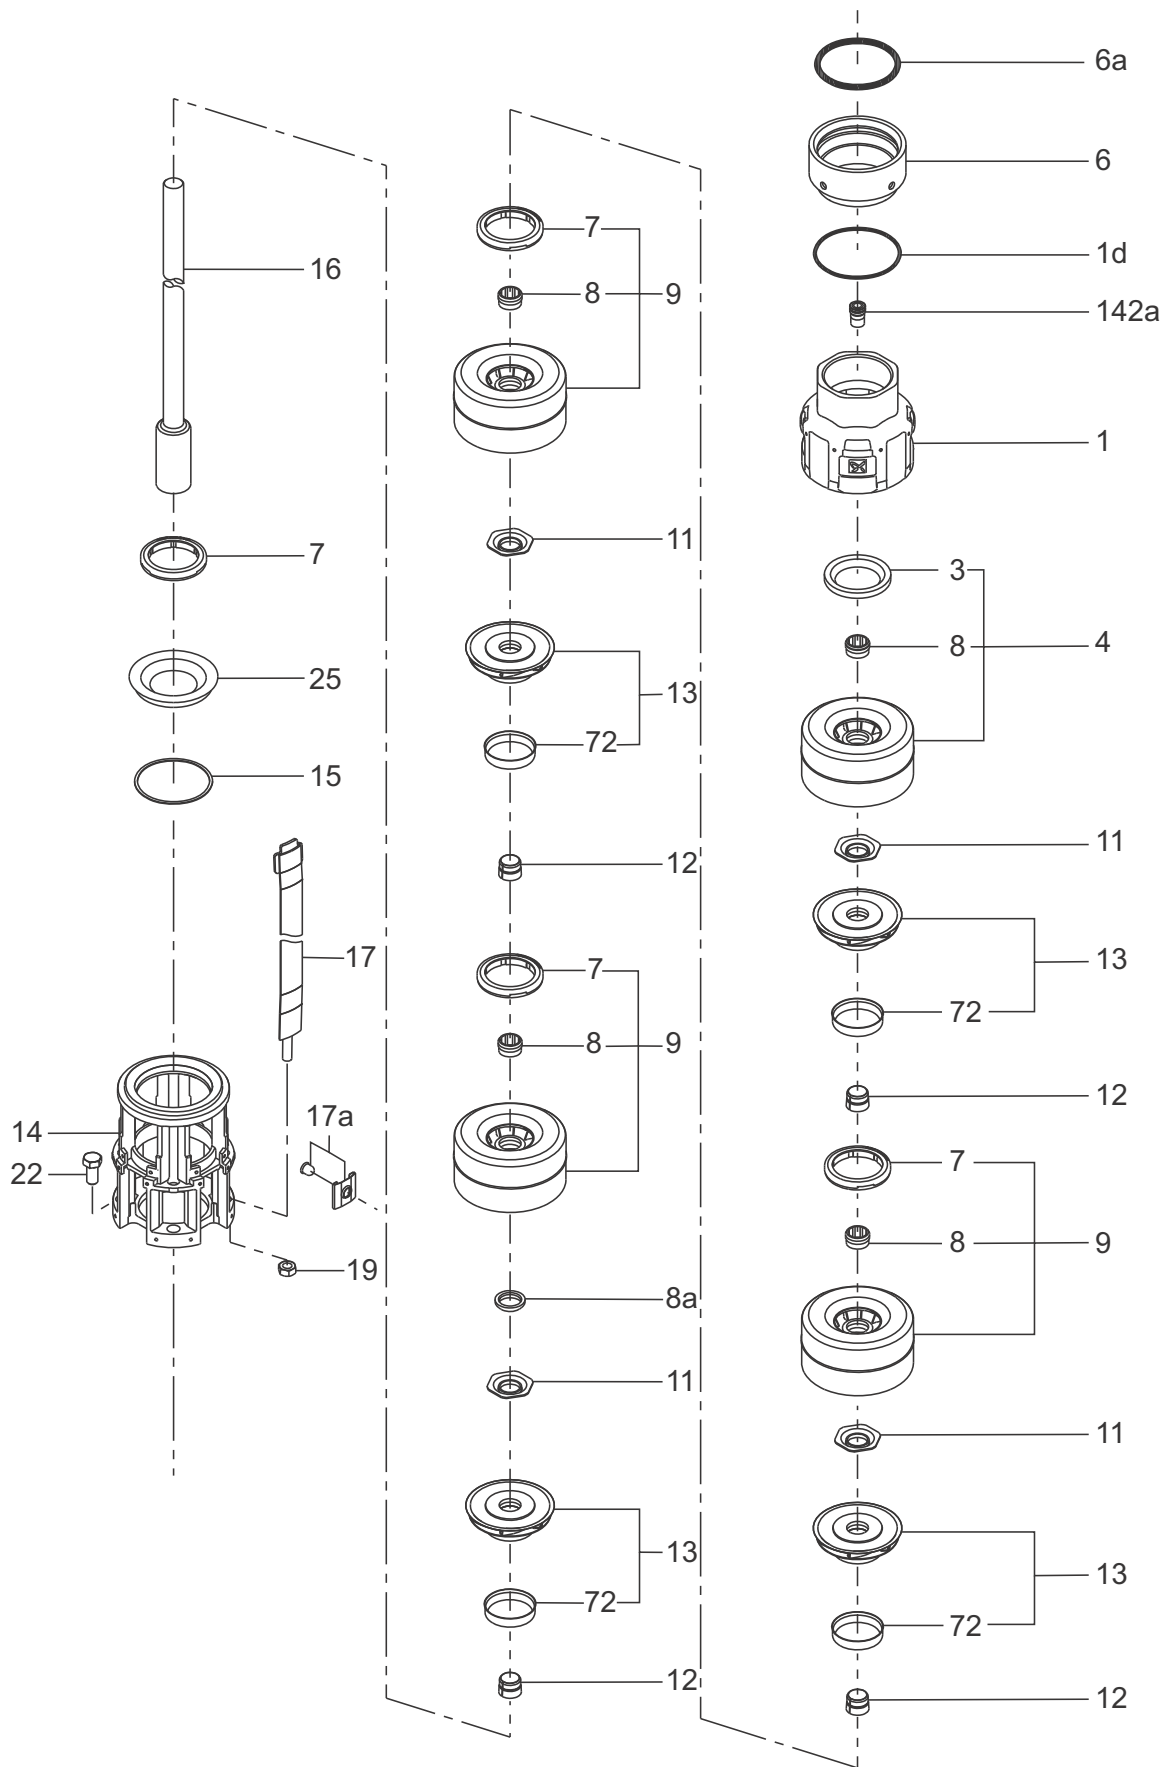

BMSHs 17 pump

Chamber, intermediate

Pos.	Description/kit No	96591938	97754052
9	Inlet part	1	5

Chamber, top

Pos.	Description/kit No	97937784	
4	Chamber, top	1	

Impeller set

Pos.	Description/kit No	96903204	96915604
11	Inlet part	1	5
12	Split cone	1	5
13	Impeller	1	5

Seal ring

Pos.	Description/kit No	96535344	
7	Seal ring	10	

Shaft

Pos.	Description/kit No	97945231	
16	Shaft	1	

Strap

Pos.	Description/kit No	97937081	
17	Strap	1	

Suction interconnector

Pos.	Description/kit No	97937784	
14	Suction interconnector	1	

Valve casing

Pos.	Description/kit No	97937790	
1	Valve casing	1	

Washer for stop ring

Pos.	Description/kit No	96551283	
8a	Washer	5	

BMSHs 17 pump

TM06 0008 4913